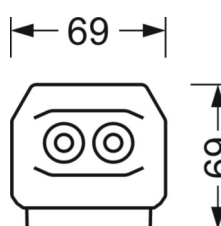

прибородержатель переменный IP 64 - Individual.Lens.Optic - прямой, очень широко направленный свет - без видимых стыков

Ламподержатель из оцинкованного стального профиля; слой цинка в сочетании с лаком на полиэфирной смоле хорошо защищает от коррозии; крепление без инструментов, с помощью встроенных нажимных затворов, защита от кражи. Встроенные пластиковые торцы с уплотнительными краями и одно замкнутое уплотнение вокруг, для несущей шины классов защиты до IP64. В несущей трековой шине позиционируется по-разному. Цвет корпуса белый стандартный для электротехники RAL 9016; Прямой, очень широко направленный свет, распространяющийся через линзу «Individual.Lens.Optic» из пластика ПММА. Оптика отдельных линз с прозрачным уплотнением делает сборку и установку предельно удобными, а плоскость легко чистится. Тройные ряды из отдельных линз и лампо-/прибородержатели, идеально согласованные между собой, обеспечивают цельный вид без стыков и неравномерностей. Подключение к электросети через присоединительный провод длиной 1 м для свободного позиционирования прибородержателя в световой полосе и 3-полюсную втычную деталь для быстрой сборки со свободным выбором фаз. Сменные блоки, позволяющие легко модернизировать освещение, существенно продлевают срок службы всей осветительной установки.

параметры